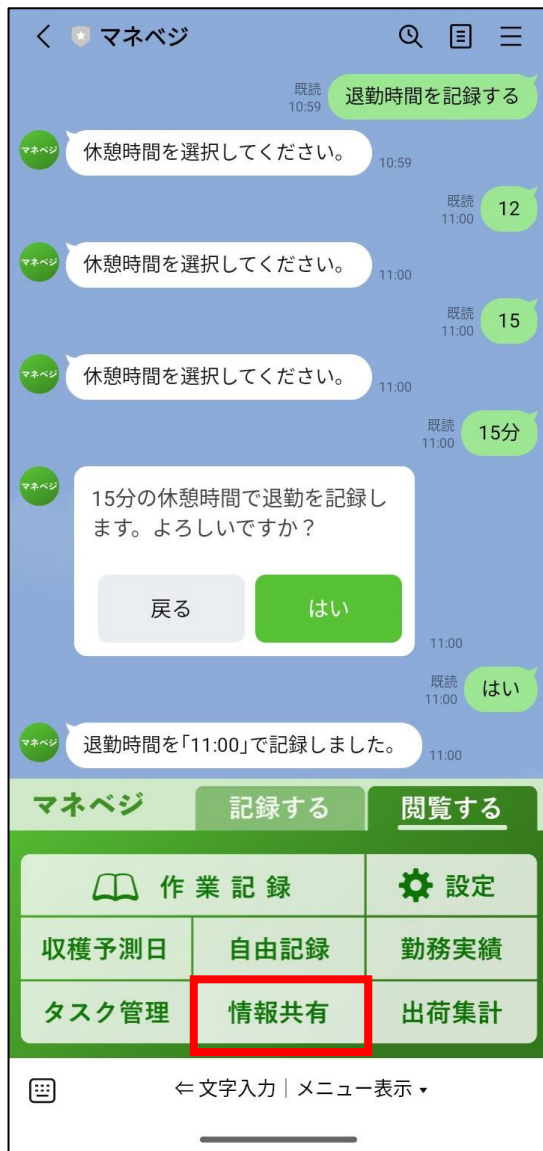

7-2. グループ参加者の作業記録の確認①

グループ作成後、グループ参加者の作業記録は、メニューの[情報共有]から確認できます。